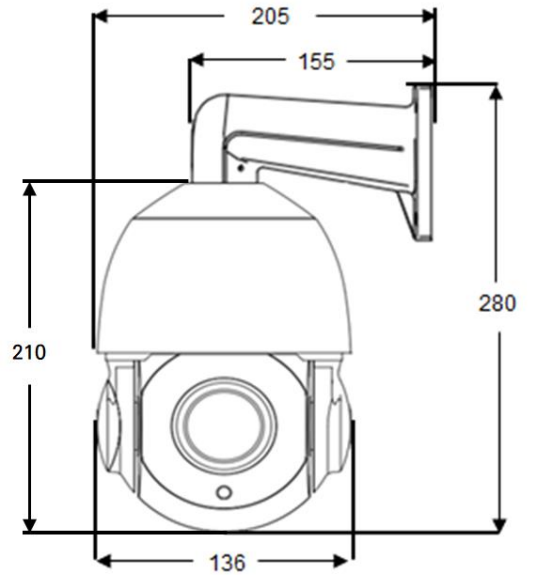

CHO&Company

**MORECA カメラ
& IP サーバーBOX**

**CC220MGDP
PTZ IR タイプ**

MORECA 仕様書

Date:2022-09
Revision No.2.3

1. 仕様

モデル	カメラ
撮像素子	IMX323 SONY CMOS センサー
解像度	1080p(1920×1080)@25fps 約210万画素
最低被写体照度	カラー：0.1 lx モノクロ：0 lx
デナイト機能	ICR搭載 自動 / カラー / モノクロ / 外部信号(照度センサー) 切替 赤外線LED ø16×6PCS / 60m
ワイドダイナミックレンジ	デジタルWDR、WDR、BLC
レンズ性能	最大口径比：F1.2 焦点距離：4.7-97mm 撮影角度：水平 54.8°～5.8°、垂直 41.2°～4.38° 20倍 光学ズーム
パン/チルト角	360° Endless / 0°～93° (動作範囲)
オートフォーカス機能	自動のみ
ケーブル長さ	RJ45 I/O Cable 2.8m
外形寸法	ø136×210(H)mm
使用温度範囲	温度-10℃～+50℃ / 湿度 20%～80% RH (非結露)
消費電力	12V、Max 15W ※赤外線 LED動作時
保護等級	IP66準拠
質量	約1.5kg

モデル	サーバーBOX
プライバシーマスク	ON/OFF 切替 (3ゾーン・プログラマブル)
動体検知機能	ON/OFF 切替 (16ゾーン・プログラマブル)
動画圧縮方式	H. 264準拠(Main Profile / High Profile / Baseline Profile)、 MP4動画ファイル形式
出力解像度	1920×1080 / 1280×720 / 720×480 / 640×352 / 320×192
フレームレート	1、2、3、5、6、7、8、9、10、15、20、25fps
録画モード	連続 / 動体検知 (スケジュール運用による)
ネットワーク	無線 LTE FDD BAND1,3,8,18,19,26 ,39(sXGP),41(BWA) 有線 10BaseT/100 BaseTX, RJ-45
セキュリティ	パスワード認証とIP アドレスフィルタリング、LTE EPS-AKA
保存メディア	マイクロSDカード 32GB (Max 512GB)、Class 10
プロトコル	Ipv4、HTTP、TCP、ICMP、Onvif、RTSP、RTP、UDP、RTCP、SMTP FTP、DHCP、ARP、DNS、DynDNS、NTP、IGMP、UPNP
時刻補正	PC同期 / NTPサーバー同期 (インターネット接続時)
外形寸法	110(W) ×125(D)×40(H)mm
使用温度範囲	温度-10℃～+50℃ / 湿度 20%～80% RH (非結露)
消費電力	12V、Max 12W ※通信モジュール動作時
質量	約330g
SIMカード	microSIM
SDカード	microSD

・仕様は技術開発に伴い、予告なく変更する場合があります。

2. 寸法図

< カメラ (防水) >

< サーバー-BOX (非防水) >

3.梱包仕様及び付属品

品名及び規格	所要量	備考
包装品		
製品箱 [300(W)x290(D)x170(H)mm]	1	製品ボックス
クッションパック 上 [175(W)x175(D)x100(H)mm]	1	製品固定用
クッションパック 下 [175(W)x175(D)x110(H)mm]	1	製品固定用
サブボックス	1	サーバー-BOX 包装用
エアフォーム	2	製品固定用
シリカゲル	2	製品包装用
付属品		
ブラケット	1	製品取付用
外部アンテナ	2	サーバー-BOX用
カメラ-ブラケット固定ネジ	4	ブラケット用
保証書	1	製品保証
※ACアダプタ別売	1	電源供給用