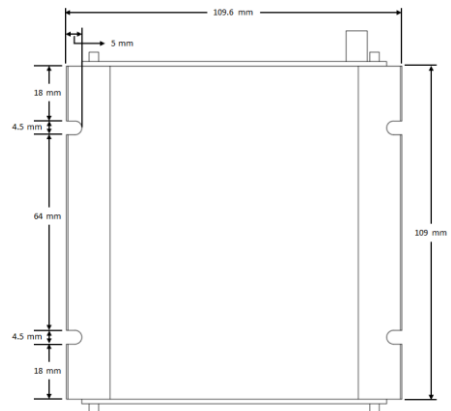

CHO&Company

**MORECA カメラ
& IP サーバーBOX**

**CC220MGDP
PTZ IR タイプ**

MORECA 仕様書

Date:2022-09
Revision No.2.3

1. 仕様

モデル	カメラ
撮像素子	IMX323 SONY CMOS センサー
解像度	1080p(1920×1080)@25fps 約210万画素
最低被写体照度	カラー：0.1 lx モノクロ：0 lx
デナイト機能	ICR搭載 自動 / カラー / モノクロ / 外部信号(照度センサー) 切替 赤外線LED ø16×6PCS / 60m
ワイドダイナミックレンジ	デジタルWDR、WDR、BLC
レンズ性能	最大口径比：F1.2 焦点距離：4.7-97mm 撮影角度：水平 54.8°～5.8°、垂直 41.2°～4.38° 20倍 光学ズーム
パン/チルト角	360° Endless / 0°～93° (動作範囲)
オートフォーカス機能	自動のみ
ケーブル長さ	RJ45 I/O Cable 2.8m
外形寸法	ø136×210(H)mm
使用温度範囲	温度-10℃～+50℃ / 湿度 20%～80% RH (非結露)
消費電力	12V、Max 15W ※赤外線 LED動作時
保護等級	IP66準拠
質量	約1.5kg

モデル	サーバーBOX
プライバシーマスク	ON/OFF 切替 (3ゾーン・プログラマブル)
動体検知機能	ON/OFF 切替 (16ゾーン・プログラマブル)
動画圧縮方式	H. 264準拠(Main Profile / High Profile / Baseline Profile)、 MP4動画ファイル形式
出力解像度	1920×1080 / 1280×720 / 720×480 / 640×352 / 320×192
フレームレート	1、2、3、5、6、7、8、9、10、15、20、25fps
録画モード	連続 / 動体検知 (スケジュール運用による)
ネットワーク	無線 LTE FDD BAND1,3,8,18,19,26 ,39(sXGP),41(BWA) 有線 10BaseT/100 BaseTX, RJ-45
セキュリティ	パスワード認証とIP アドレスフィルタリング、LTE EPS-AKA
保存メディア	マイクロSDカード 32GB (Max 512GB)、Class 10
プロトコル	Ipv4、HTTP、TCP、ICMP、Onvif、RTSP、RTP、UDP、RTCP、SMTP FTP、DHCP、ARP、DNS、DynDNS、NTP、IGMP、UPNP
時刻補正	PC同期 / NTPサーバー同期 (インターネット接続時)
外形寸法	110(W) ×125(D)×40(H)mm
使用温度範囲	温度-10℃～+50℃ / 湿度 20%～80% RH (非結露)
消費電力	12V、Max 12W ※通信モジュール動作時
質量	約330g
SIMカード	microSIM
SDカード	microSD

・仕様は技術開発に伴い、予告なく変更する場合があります。

2. 寸法図

< カメラ (防水) >

< サーバー-BOX (非防水) >

3.梱包仕様及び付属品

品名及び規格	所要量	備考
包装品		
製品箱 [300(W)x290(D)x170(H)mm]	1	製品ボックス
クッションパック 上 [175(W)x175(D)x100(H)mm]	1	製品固定用
クッションパック 下 [175(W)x175(D)x110(H)mm]	1	製品固定用
サブボックス	1	サーバー-BOX 包装用
エアフォーム	2	製品固定用
シリカゲル	2	製品包装用
付属品		
ブラケット	1	製品取付用
外部アンテナ	2	サーバー-BOX用
カメラ-ブラケット固定ネジ	4	ブラケット用
保証書	1	製品保証
※ACアダプタ別売	1	電源供給用