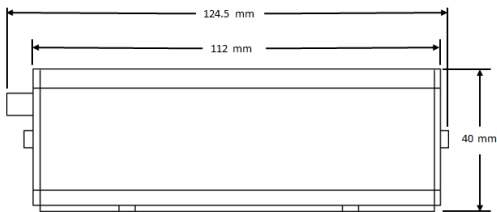

CHO&Company

**MORECA カメラ
& IP サーバーBOX**

**CC220MGDP
PTZ IR タイプ**

MORECA 仕様書

Date:2022-09
Revision No.2.3

1. 仕様

モデル	カメラ
撮像素子	IMX323 SONY CMOS センサー
解像度	1080p(1920×1080)@25fps 約210万画素
最低被写体照度	カラー：0.1 lx モノクロ：0 lx
デナイト機能	ICR搭載 自動 / カラー / モノクロ / 外部信号(照度センサー) 切替 赤外線LED ø16×6PCS / 60m
ワイドダイナミックレンジ	デジタルWDR、WDR、BLC
レンズ性能	最大口径比：F1.2 焦点距離：4.7-97mm 撮影角度：水平 54.8°～5.8°、垂直 41.2°～4.38° 20倍 光学ズーム
パン/チルト角	360° Endless / 0°～93° (動作範囲)
オートフォーカス機能	自動のみ
ケーブル長さ	RJ45 I/O Cable 2.8m
外形寸法	ø136×210(H)mm
使用温度範囲	温度-10℃～+50℃ / 湿度 20%～80% RH (非結露)
消費電力	12V、Max 15W ※赤外線 LED動作時
保護等級	IP66準拠
質量	約1.5kg

モデル	サーバーBOX
プライバシーマスク	ON/OFF 切替 (3ゾーン・プログラマブル)
動体検知機能	ON/OFF 切替 (16ゾーン・プログラマブル)
動画圧縮方式	H. 264準拠(Main Profile / High Profile / Baseline Profile)、 MP4動画ファイル形式
出力解像度	1920×1080 / 1280×720 / 720×480 / 640×352 / 320×192
フレームレート	1、2、3、5、6、7、8、9、10、15、20、25fps
録画モード	連続 / 動体検知 (スケジュール運用による)
ネットワーク	無線 LTE FDD BAND1,3,8,18,19,26 ,39(sXGP),41(BWA) 有線 10BaseT/100 BaseTX, RJ-45
セキュリティ	パスワード認証とIP アドレスフィルタリング、LTE EPS-AKA
保存メディア	マイクロSDカード 32GB (Max 512GB)、Class 10
プロトコル	Ipv4、HTTP、TCP、ICMP、Onvif、RTSP、RTP、UDP、RTCP、SMTP FTP、DHCP、ARP、DNS、DynDNS、NTP、IGMP、UPNP
時刻補正	PC同期 / NTPサーバー同期 (インターネット接続時)
外形寸法	110(W) ×125(D)×40(H)mm
使用温度範囲	温度-10℃～+50℃ / 湿度 20%～80% RH (非結露)
消費電力	12V、Max 12W ※通信モジュール動作時
質量	約330g
SIMカード	microSIM
SDカード	microSD

・仕様は技術開発に伴い、予告なく変更する場合があります。

2. 寸法図

< カメラ (防水) >

< サーバー-BOX (非防水) >

3.梱包仕様及び付属品

品名及び規格	所要量	備考
包装品		
製品箱 [300(W)x290(D)x170(H)mm]	1	製品ボックス
クッションパック 上 [175(W)x175(D)x100(H)mm]	1	製品固定用
クッションパック 下 [175(W)x175(D)x110(H)mm]	1	製品固定用
サブボックス	1	サーバー-BOX 包装用
エアフォーム	2	製品固定用
シリカゲル	2	製品包装用
付属品		
ブラケット	1	製品取付用
外部アンテナ	2	サーバー-BOX用
カメラ-ブラケット固定ネジ	4	ブラケット用
保証書	1	製品保証
※ACアダプタ別売	1	電源供給用