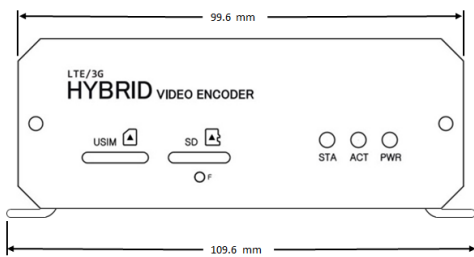

CHO&Company

**MORECA カメラ
& IP サーバーBOX**

**CC220MGDP
PTZ IR タイプ**

MORECA 仕様書

Date:2022-09
Revision No.2.3

1. 仕様

モデル	カメラ
撮像素子	IMX323 SONY CMOS センサー
解像度	1080p(1920×1080)@25fps 約210万画素
最低被写体照度	カラー：0.1 lx モノクロ：0 lx
デナイト機能	ICR搭載 自動 / カラー / モノクロ / 外部信号(照度センサー) 切替 赤外線LED ø16×6PCS / 60m
ワイドダイナミックレンジ	デジタルWDR、WDR、BLC
レンズ性能	最大口径比：F1.2 焦点距離：4.7-97mm 撮影角度：水平 54.8°～5.8°、垂直 41.2°～4.38° 20倍 光学ズーム
パン/チルト角	360° Endless / 0°～93° (動作範囲)
オートフォーカス機能	自動のみ
ケーブル長さ	RJ45 I/O Cable 2.8m
外形寸法	ø136×210(H)mm
使用温度範囲	温度-10℃～+50℃ / 湿度 20%～80% RH (非結露)
消費電力	12V、Max 15W ※赤外線 LED動作時
保護等級	IP66準拠
質量	約1.5kg

モデル	サーバーBOX
プライバシーマスク	ON/OFF 切替 (3ゾーン・プログラマブル)
動体検知機能	ON/OFF 切替 (16ゾーン・プログラマブル)
動画圧縮方式	H. 264準拠(Main Profile / High Profile / Baseline Profile)、 MP4動画ファイル形式
出力解像度	1920×1080 / 1280×720 / 720×480 / 640×352 / 320×192
フレームレート	1、2、3、5、6、7、8、9、10、15、20、25fps
録画モード	連続 / 動体検知 (スケジュール運用による)
ネットワーク	無線 LTE FDD BAND1,3,8,18,19,26 ,39(sXGP),41(BWA) 有線 10BaseT/100 BaseTX, RJ-45
セキュリティ	パスワード認証とIP アドレスフィルタリング、LTE EPS-AKA
保存メディア	マイクロSDカード 32GB (Max 512GB)、Class 10
プロトコル	Ipv4、HTTP、TCP、ICMP、Onvif、RTSP、RTP、UDP、RTCP、SMTP FTP、DHCP、ARP、DNS、DynDNS、NTP、IGMP、UPNP
時刻補正	PC同期 / NTPサーバー同期 (インターネット接続時)
外形寸法	110(W) ×125(D)×40(H)mm
使用温度範囲	温度-10℃～+50℃ / 湿度 20%～80% RH (非結露)
消費電力	12V、Max 12W ※通信モジュール動作時
質量	約330g
SIMカード	microSIM
SDカード	microSD

・仕様は技術開発に伴い、予告なく変更する場合があります。

2. 寸法図

< カメラ (防水) >

< サーバー-BOX (非防水) >

3.梱包仕様及び付属品

品名及び規格	所要量	備考
包装品		
製品箱 [300(W)x290(D)x170(H)mm]	1	製品ボックス
クッションパック 上 [175(W)x175(D)x100(H)mm]	1	製品固定用
クッションパック 下 [175(W)x175(D)x110(H)mm]	1	製品固定用
サブボックス	1	サーバー-BOX 包装用
エアフォーム	2	製品固定用
シリカゲル	2	製品包装用
付属品		
ブラケット	1	製品取付用
外部アンテナ	2	サーバー-BOX用
カメラ-ブラケット固定ネジ	4	ブラケット用
保証書	1	製品保証
※ACアダプタ別売	1	電源供給用