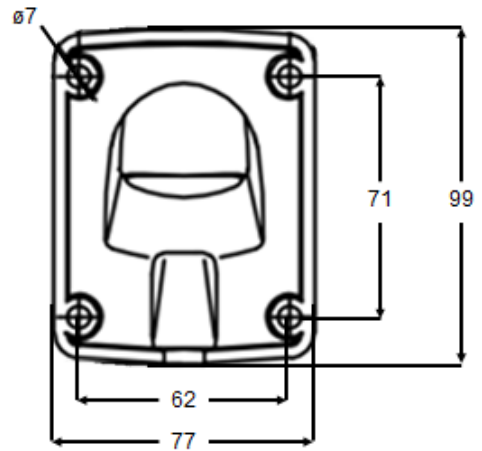

CHO&Company

**MORECA カメラ
& IP サーバーBOX**

**CC220MGDP
PTZ IR タイプ**

MORECA 仕様書

Date:2022-09
Revision No.2.3

1. 仕様

モデル	カメラ
撮像素子	IMX323 SONY CMOS センサー
解像度	1080p(1920×1080)@25fps 約210万画素
最低被写体照度	カラー：0.1 lx モノクロ：0 lx
デナイト機能	ICR搭載 自動 / カラー / モノクロ / 外部信号(照度センサー) 切替 赤外線LED ø16×6PCS / 60m
ワイドダイナミックレンジ	デジタルWDR、WDR、BLC
レンズ性能	最大口径比：F1.2 焦点距離：4.7-97mm 撮影角度：水平 54.8°～5.8°、垂直 41.2°～4.38° 20倍 光学ズーム
パン/チルト角	360° Endless / 0°～93° (動作範囲)
オートフォーカス機能	自動のみ
ケーブル長さ	RJ45 I/O Cable 2.8m
外形寸法	ø136×210(H)mm
使用温度範囲	温度-10℃～+50℃ / 湿度 20%～80% RH (非結露)
消費電力	12V、Max 15W ※赤外線 LED動作時
保護等級	IP66準拠
質量	約1.5kg

モデル	サーバーBOX
プライバシーマスク	ON/OFF 切替 (3ゾーン・プログラマブル)
動体検知機能	ON/OFF 切替 (16ゾーン・プログラマブル)
動画圧縮方式	H. 264準拠(Main Profile / High Profile / Baseline Profile)、 MP4動画ファイル形式
出力解像度	1920×1080 / 1280×720 / 720×480 / 640×352 / 320×192
フレームレート	1、2、3、5、6、7、8、9、10、15、20、25fps
録画モード	連続 / 動体検知 (スケジュール運用による)
ネットワーク	無線 LTE FDD BAND1,3,8,18,19,26 ,39(sXGP),41(BWA) 有線 10BaseT/100 BaseTX, RJ-45
セキュリティ	パスワード認証とIP アドレスフィルタリング、LTE EPS-AKA
保存メディア	マイクロSDカード 32GB (Max 512GB)、Class 10
プロトコル	Ipv4、HTTP、TCP、ICMP、Onvif、RTSP、RTP、UDP、RTCP、SMTP FTP、DHCP、ARP、DNS、DynDNS、NTP、IGMP、UPNP
時刻補正	PC同期 / NTPサーバー同期 (インターネット接続時)
外形寸法	110(W) ×125(D)×40(H)mm
使用温度範囲	温度-10℃～+50℃ / 湿度 20%～80% RH (非結露)
消費電力	12V、Max 12W ※通信モジュール動作時
質量	約330g
SIMカード	microSIM
SDカード	microSD

・仕様は技術開発に伴い、予告なく変更する場合があります。

2. 寸法図

< カメラ (防水) >

< サーバー-BOX (非防水) >

3.梱包仕様及び付属品

品名及び規格	所要量	備考
包装品		
製品箱 [300(W)x290(D)x170(H)mm]	1	製品ボックス
クッションパック 上 [175(W)x175(D)x100(H)mm]	1	製品固定用
クッションパック 下 [175(W)x175(D)x110(H)mm]	1	製品固定用
サブボックス	1	サーバー-BOX 包装用
エアフォーム	2	製品固定用
シリカゲル	2	製品包装用
付属品		
ブラケット	1	製品取付用
外部アンテナ	2	サーバー-BOX用
カメラ-ブラケット固定ネジ	4	ブラケット用
保証書	1	製品保証
※ACアダプタ別売	1	電源供給用