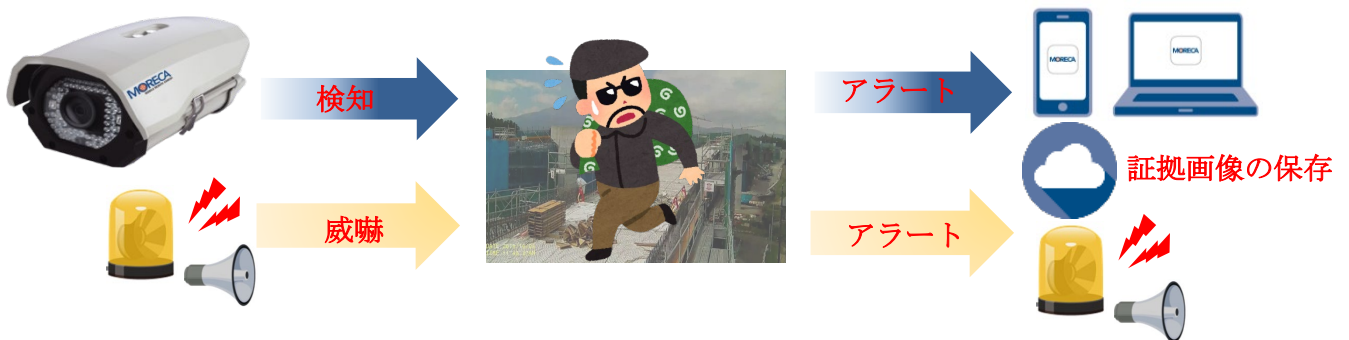

2023年10月5日

従来の防犯カメラにアラート・威嚇機能までプラスオン 低コストで構築可能「MORECA AI+」 LTE ネットワークカメラで簡単設置・簡単接続 ～人の目を代替して、人の役に立つモバイルカメラ～

株式会社 CHO&Company（本社：東京都港区、代表取締役 趙 泰勇、以下 CHO&Company）が製造・販売する、4G 回線モバイル専用監視カメラ「MORECA」は、AI（人工知能）を利用した【MORECA AI+（プラス）】サービスを、2023年10月5日より提供開始いたします。

「MORECA AI+」サービスは、AIプラットフォームを用いてユーザー様に寄り添った防犯・監視 DX を実現します

「AI を活用して不信者を発見する」、「テキストを読み取り特定の物をカメラが検知して知らせる」…など、ただ撮影する・監視するカメラの機能に、考える機能を「プラス」します。

【MORECA AI+の特長】

★初期設定不要、簡単管理ソフトで「使いやすいAI」

オブジェクト（対象物）の検出・即時メールアラートで、緊急事態をすぐにお知らせします。検出画像は、アラート発報と同時に専用クラウドに保存されるため、証拠保管も可能です。カメラ本体によるエッジ分析や専用ソフトを利用することなく、誰でも簡単に利用できるAI監視システムを実現します。

★低コストで使える AI

追加ソフト不要、カスタマイズのための追加開発不要で、あらゆる場所・幅広い用途にてご利用いただけるサービスを目指し、低コストのサービス提供を実現します。

【MORECA AI+の活用シーン】LTE×屋外×AI

【MORECA AI+ ダッシュボードイメージ】

紐づけされたメールアドレスに画像付きで送付されます。

対象物の設定、出力スピーカー音を設定することができます。

【MORECA AI+の仕組み】

「MORECA」は…

- ① LAN 回線工事・通信機器・レコーダー すべて不要
⇒電源さえあれば「簡単設置」
- ② 独自の映像圧縮技術を使った 4G/3G モバイル通信で送信
⇒低ビットレートなので通信費用が安い (128Kbps で 5 フレーム以上の表示)
- ③ 高いセキュリティ性を持つ
⇒Wi-Fi ルーターなどを介さず、4G/3G のみで通信
- ④ カメラ状態、通信状態、SD カードの異常等を遠隔で管理
⇒現場に行く必要なし
- ⑤ 遠隔にて管理可能
⇒カメラの状態チェック機能 (ウォッチドック機能) を持ち、遠隔にて通信・SD カード状態の異常が発生した場合遠隔にて修正及びリポートすることが可能