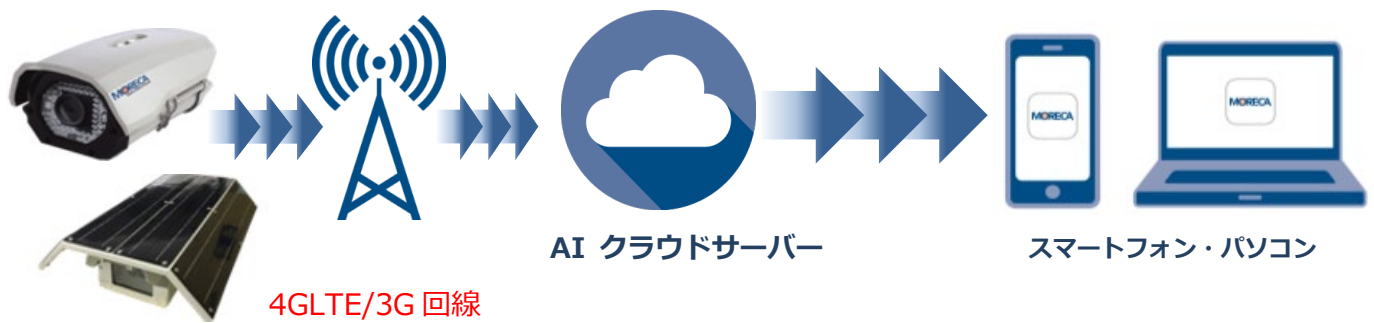

「MORECA AI+」サービスは、AIプラットフォームを用いてユーザー様に寄り添った防犯・監視 DX を実現します

「AI を活用して不信者を発見する」、「テキストを読み取り特定の物をカメラが検知して知らせる」…など、ただ撮影する・監視するカメラの機能に、考える機能を「プラス」します。

【MORECA AI+の特長】

★初期設定不要、簡単管理ソフトで「使いやすいAI」

オブジェクト（対象物）の検出・即時メールアラートで、緊急事態をすぐにお知らせします。検出画像は、アラート発報と同時に専用クラウドに保存されるため、証拠保管も可能です。カメラ本体によるエッジ分析や専用ソフトを利用することなく、誰でも簡単に利用できるAI監視システムを実現します。

★低コストで使える AI

追加ソフト不要、カスタマイズのための追加開発不要で、あらゆる場所・幅広い用途にてご利用いただけるサービスを目指し、低コストのサービス提供を実現します。

【MORECA AI+の活用シーン】LTE×屋外×AI

【MORECA AI+ ダッシュボードイメージ】

紐づけされたメールアドレスに画像付きで送付されます。

対象物の設定、出力スピーカー音を設定することができます。

【MORECA AI+の仕組み】

「MORECA」は…

- ① LAN 回線工事・通信機器・レコーダー すべて不要
⇒電源さえあれば「簡単設置」
- ② 独自の映像圧縮技術を使った 4G/3G モバイル通信で送信
⇒低ビットレートなので通信費用が安い (128Kbps で 5 フレーム以上の表示)
- ③ 高いセキュリティ性を持つ
⇒Wi-Fi ルーターなどを介さず、4G/3G のみで通信
- ④ カメラ状態、通信状態、SD カードの異常等を遠隔で管理
⇒現場に行く必要なし
- ⑤ 遠隔にて管理可能
⇒カメラの状態チェック機能 (ウォッチドック機能) を持ち、遠隔にて通信・SD カード状態の異常が発生した場合遠隔にて修正及びリポートすることが可能