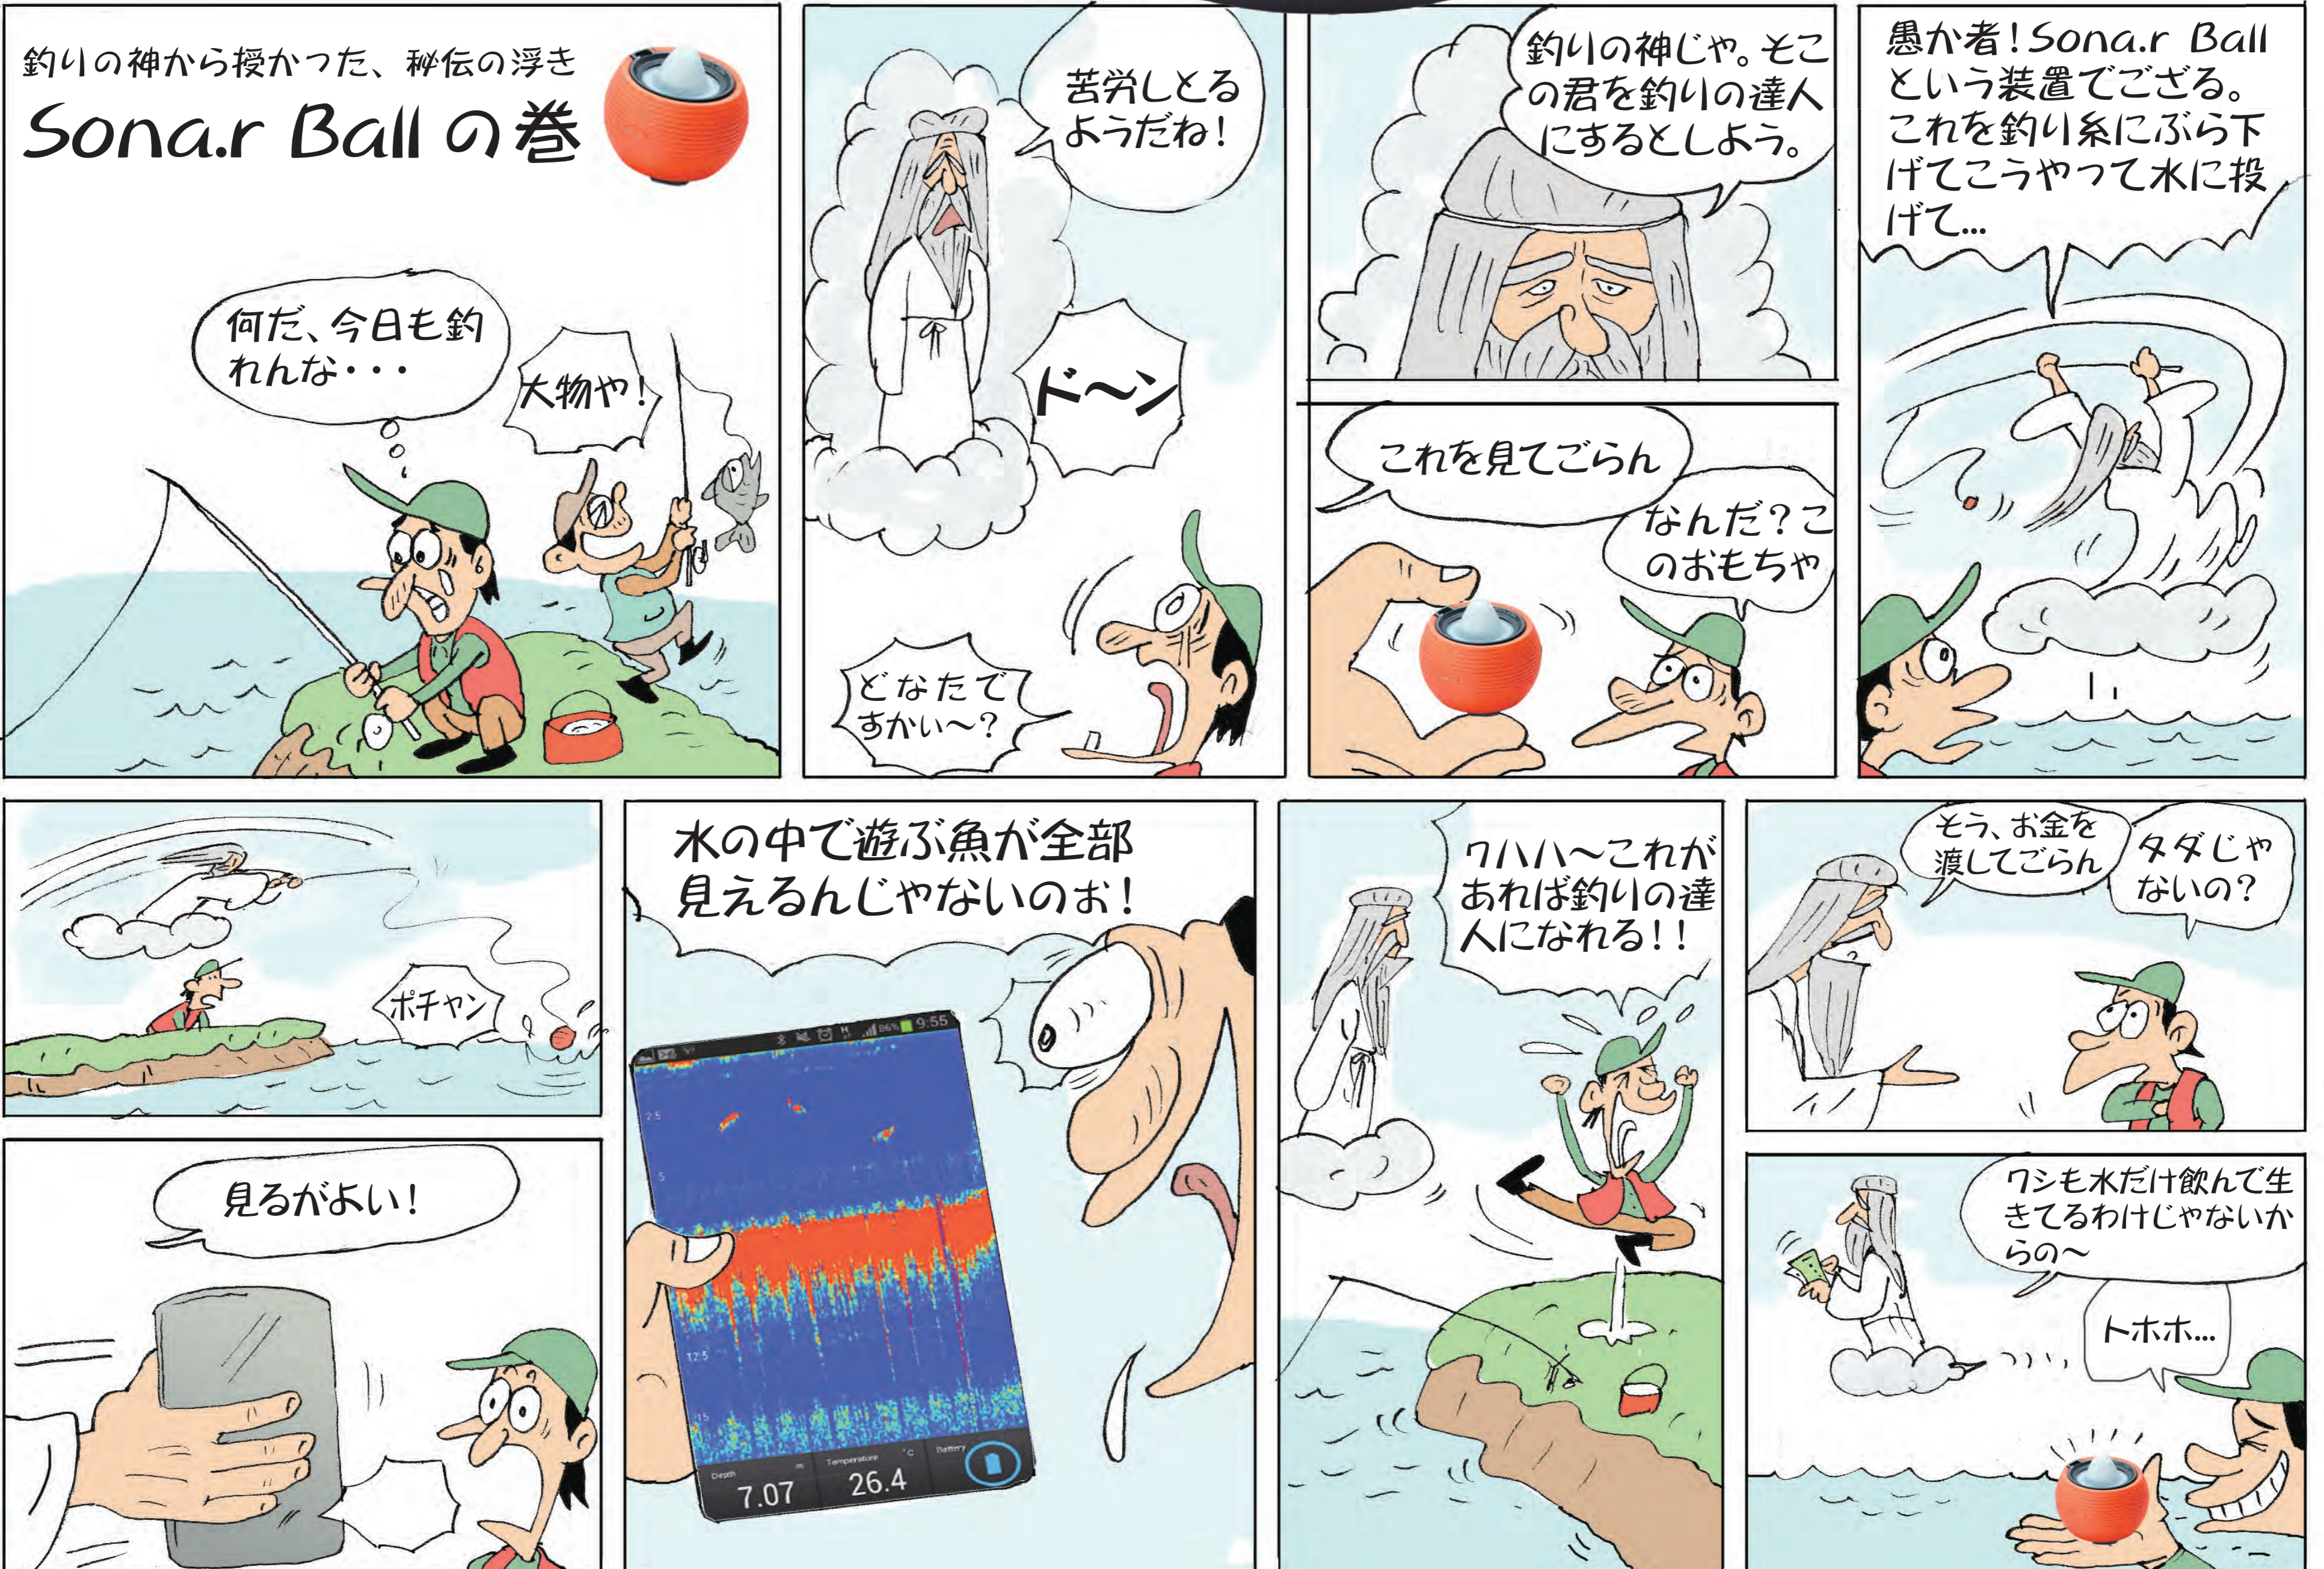

釣りの神から授かった、秘伝の浮き
Sona.r Ball の巻